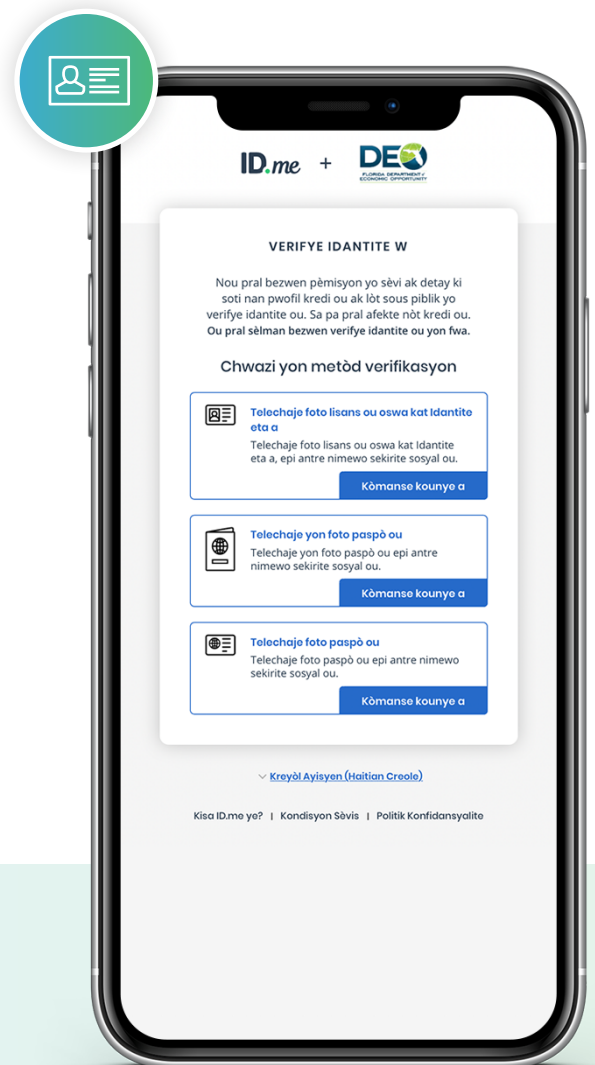

Ki moun ki ID.me?

ID.me se yon founisè sèvis verifikasyon federal sètifye. Nou se yon patnè ou ka fè konfyans kom ajans gouvènman, platfòm swen sante, enstitisyon finansye, ak lòt biznis ki verifye ak otantifye itilizatè yo.

Ki sa ki Prèw idantite??

Prèw idantite, pafwa yo rele verifikasyon idantite, se tou selman pwosesis ki idantifye moun nan e konfime ke yon moun se moun yo di li ye a. Gen 2 etap kom prev pou idantifye yon moun:

1. 1 **Pwouve yon idantite egziste**
2. 2 **Pwèw idantite a se pou moun ki reklame li**

Chak fwa ou bay Kat Idantifikasyon ou nan bank la oswa DMV, ou ap bay prèw pou verifye idantite w. Sepandan, nan mond dijital la, ou pa kapab tou selman montre yon foto ID epi fè yon moun fizikman matche li ak figi w. Olye de sa, òganizasyon yo dwe pran lot etap pou verifye seryezman idantite w ak ogmante konfyans ke idantite w reklame a aktyèlman se pou ou.

Si òganizasyon yo pa pran lòt etap sa yo, konsekans yo, tankou -vòl idantite ak fwod-kapab grav. An menm tan, òganizasyon yo vle fè li fasil pou itilizatè yo verifye idantite yo sou Entènèt- Osi fasil tankou montre yon kat idantite fizik bay yon kesye labank. Travay pou verifye sekirite ak konvenyans difisil pou pifò òganizasyon pou yo fè pou kont yo. Se la ID.me vini. **Se la ID.me vini.**

Wòl ID.me

ID.me konfime idantite itilizatè yo ki mande aksè nan dijital sèvis yo. Prèw idantite kapab konplete pou sèlman yon moun. Depi ID.me konfime yon idantite li ofisyel.